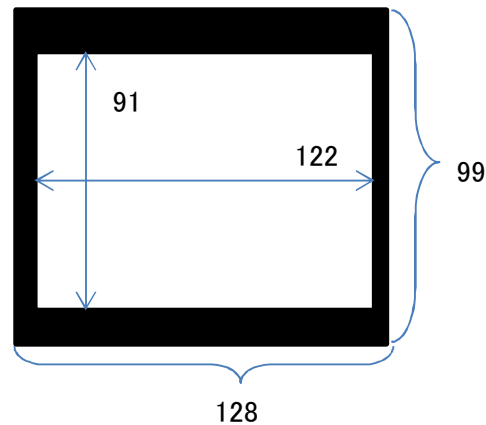

演台・スクリーン等一覧

(単位: cm)

演台

司会台

花台

案内板(キャスター付き)

スクリーン(多目的室吊下げ式)

スクリーン(移動式)

その他備品一覧

長机	多目的室用	24
	リハーサル室用	6
椅子		118
	(テーブル付)	25
ホワイトボード (備付)	多目的室	2
	リハーサル室	1
パーティーション (移動式)		2
指揮者台	110×80×24	1
緋毛氈	184×400	2
めくり看板	①128×43.5	1
	②129.5×50	1
ピンスポット (多目的室用)		1
譜面台	折りたたみ式	30
指揮者用譜面台		1