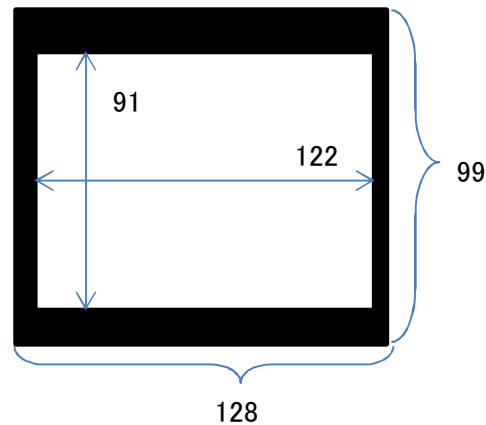

# 演台・スクリーン等一覧

(単位: cm)

演台

司会台

花台

案内板(キャスター付き)

スクリーン(多目的室吊下げ式)

スクリーン(移動式)