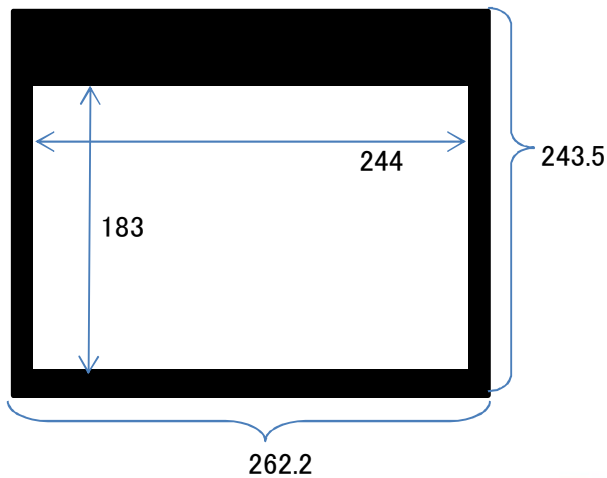

演台・スクリーン等一覧

(単位: cm)

演台

司会台

花台

案内板(キャスター付き)

スクリーン(多目的室吊下げ式)

スクリーン(移動式)