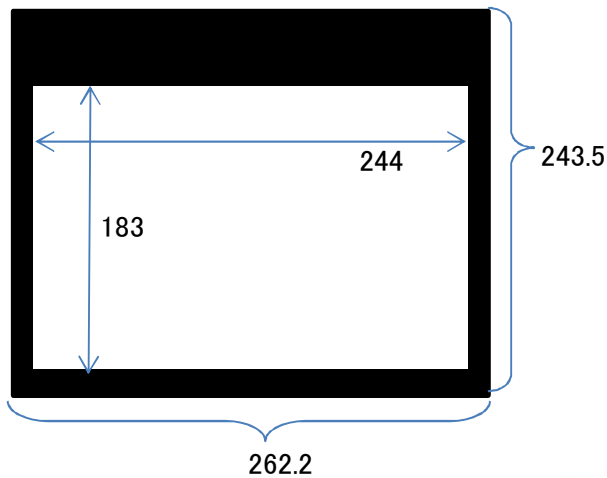

# 演台・スクリーン等一覧

(単位: cm)

演台

司会台

花台

案内板(キャスター付き)

スクリーン(多目的室吊下げ式)

スクリーン(移動式)