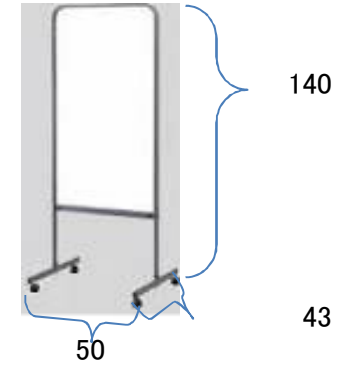

演台・スクリーン等一覧

(単位: cm)

演台

司会台

花台

案内板(キャスター付き)

スクリーン(多目的室吊下げ式)

スクリーン(移動式)

その他備品一覧

長机	多目的室用	24
	リハーサル室用	6
椅子		118
	(テーブル付)	25
ホワイトボード (備付)	多目的室	2
	リハーサル室	1
パーティーション (移動式)		2
指揮者台	110×80×24	1
緋毛氈	184×400	2
めくり看板	①128×43.5	1
	②129.5×50	1
ピンスポット (多目的室用)		1
譜面台	折りたたみ式	30
指揮者用譜面台		1