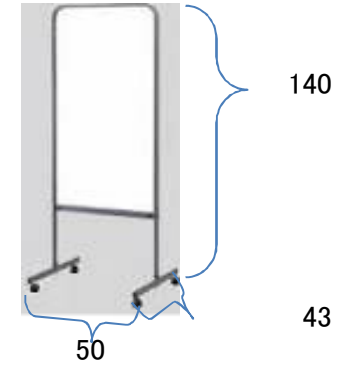

# 演台・スクリーン等一覧

(単位: cm)

演台

司会台

花台

案内板(キャスター付き)

スクリーン(多目的室吊下げ式)

スクリーン(移動式)

その他備品一覧

|                   |           |     |
|-------------------|-----------|-----|
| 長机                | 多目的室用     | 24  |
|                   | リハーサル室用   | 6   |
| 椅子                |           | 118 |
|                   | (テーブル付)   | 25  |
| ホワイトボード<br>(備付)   | 多目的室      | 2   |
|                   | リハーサル室    | 1   |
| パーティー<br>(移動式)    |           | 2   |
| 指揮者台              | 110×80×24 | 1   |
| 緋毛氈               | 184×400   | 2   |
| めくり看板             | ①128×43.5 | 1   |
|                   | ②129.5×50 | 1   |
| ピンスポット<br>(多目的室用) |           | 1   |
| 譜面台               | 折りたたみ式    | 30  |
| 指揮者用譜面台           |           | 1   |