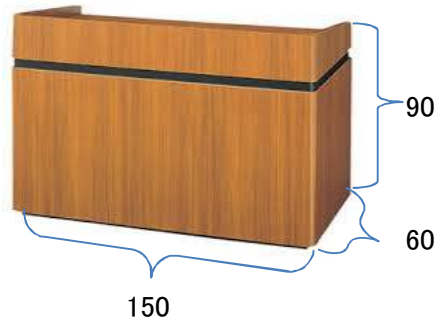

演台・スクリーン等一覧

(単位: cm)

演台

司会台

花台

案内板(キャスター付き)

スクリーン(多目的室吊下げ式)

スクリーン(移動式)

その他備品一覧

長机	多目的室用	24
	リハーサル室用	6
椅子		118
	(テーブル付)	25
ホワイトボード (備付)	多目的室	2
	リハーサル室	1
パーティーション (移動式)		2
指揮者台	110×80×24	1
緋毛氈	184×400	2
めくり看板	①128×43.5	1
	②129.5×50	1
ピンスポット (多目的室用)		1
譜面台	折りたたみ式	30
指揮者用譜面台		1