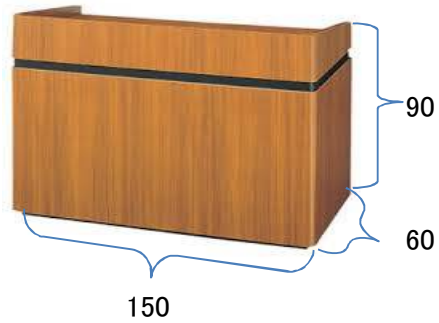

# 演台・スクリーン等一覧

(単位: cm)

演台

司会台

花台

案内板(キャスター付き)

スクリーン(多目的室吊下げ式)

スクリーン(移動式)

その他備品一覧

|                   |           |     |
|-------------------|-----------|-----|
| 長机                | 多目的室用     | 24  |
|                   | リハーサル室用   | 6   |
| 椅子                |           | 118 |
|                   | (テーブル付)   | 25  |
| ホワイトボード<br>(備付)   | 多目的室      | 2   |
|                   | リハーサル室    | 1   |
| パーティー<br>(移動式)    |           | 2   |
| 指揮者台              | 110×80×24 | 1   |
| 緋毛氈               | 184×400   | 2   |
| めくり看板             | ①128×43.5 | 1   |
|                   | ②129.5×50 | 1   |
| ピンスポット<br>(多目的室用) |           | 1   |
| 譜面台               | 折りたたみ式    | 30  |
| 指揮者用譜面台           |           | 1   |